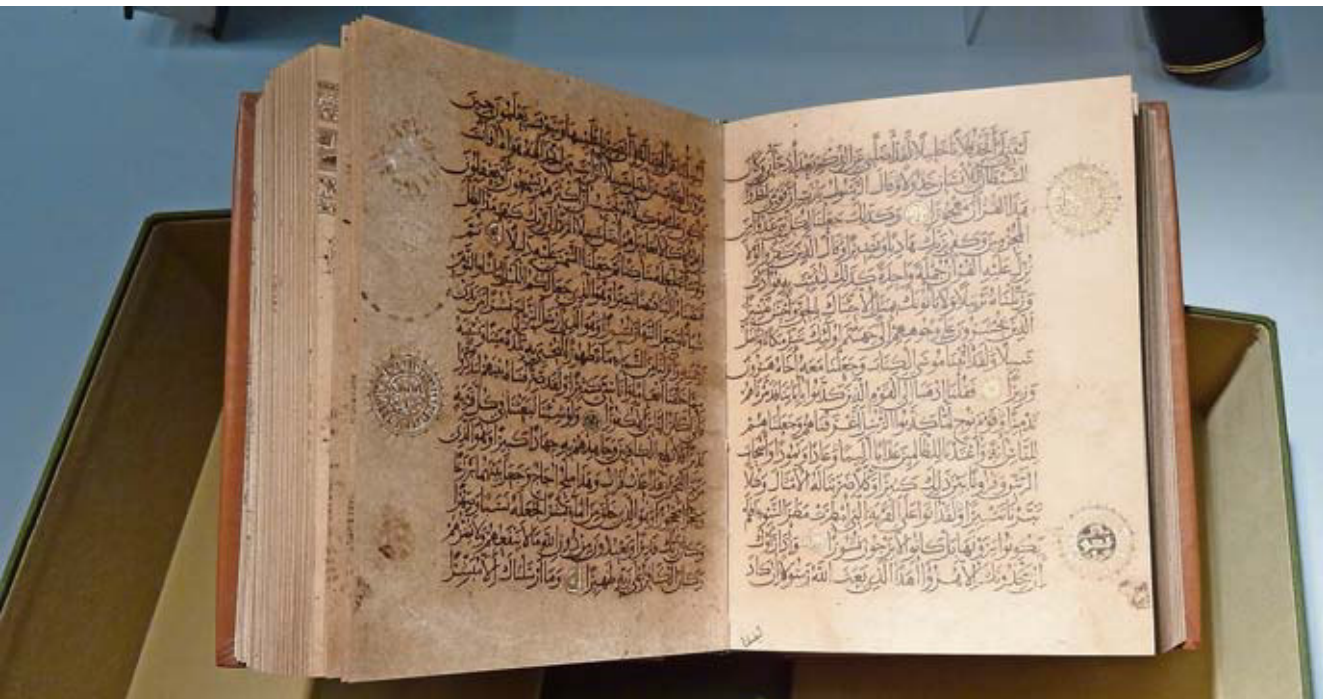

Foto: Christina Brändli

Mahmud Moschee sucht Kontakt zum Quartier

Mit einer zweitägigen Ausstellung und zwei Vorträgen über den Koran und den Islam haben die Verantwortlichen der ältesten Moschee der Schweiz, der Mahmud

Moschee an der Forchstrasse, den Kontakt mit der Quartierbevölkerung gesucht. Nicht in der Moschee, sondern im Quartiertreff fand der Event statt. *Seite 6*

Foto: Jakob Metzler

In Witikon waren die Narren los